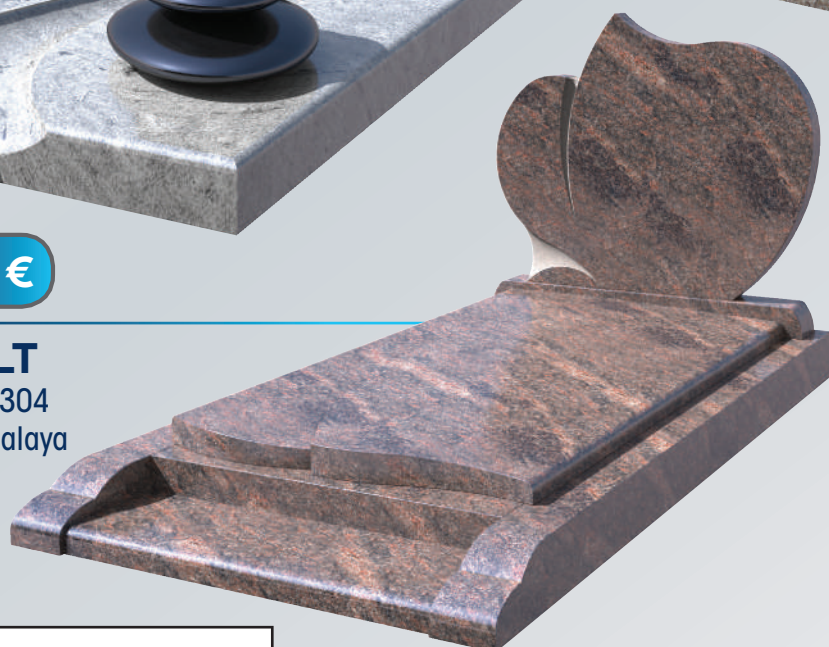

**3195 €**

**ÉOLE**

Réf. 3355N  
Granit Everest &  
Noir Fin

**2195 €**

**TYBALT**

Réf. ECO-3304  
Granit Himalaya

**3295 €**

**ARGOS**

Réf. 3352N  
Granit Juparana Rose &  
Noir Fin

**roc-eclerc.fr**

**Pompes Funèbres • Marbrerie • Contrat obsèques**

\* Offre valable du 24 septembre au 04 novembre 2018 dans la limite des stocks disponibles uniquement dans les magasins ROC ECLERC participant à l'opération - Prix maximum conseillé sur la base d'un monument aux dimensions 100 x 200 cm hors semelle, gravure et pose - Voir conditions de l'offre en magasin - Sous réserve d'erreurs typographiques. Photos non contractuelles. GROUPE ROC ECLERC, SAS au capital de 8 270 000 € - RCS Paris 481 448 249 - Orias : 07033440 - Tour Maine Montparnasse, 33 avenue du Maine 75015 Paris - Crédit photo : Sottile Funéraire.