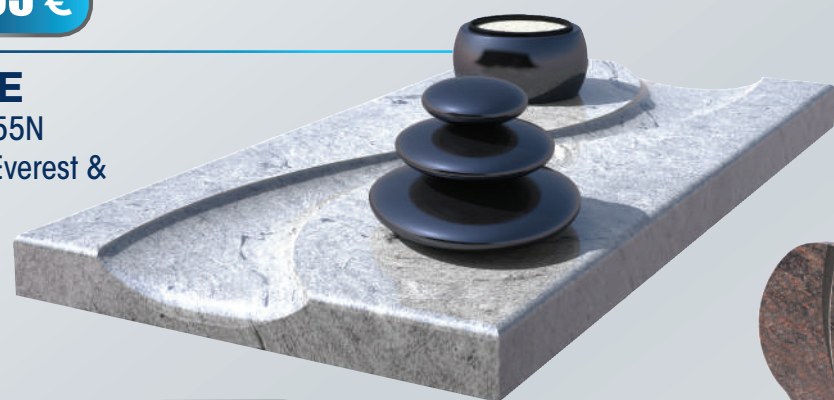

# ROC ECLERC

Parce que la vie est déjà assez chère !

**1695 €**

**GALIEN**

Réf. ECO-3289  
Granit Bahama Blue

**950 €**

**CÉSAR**

Réf. P214DRR  
Granit Tarn Moyen

**1395 €**

**ALCIBIADE**

Réf. ROC-S10S4\*  
Granit Hortensia

Sélection prix  
**Toussaint**

du 24 septembre au 4 novembre 2018\*

**2095 €**

**MÉNÉLAS**

Réf. 3354  
Granit Lunarose

**3195 €**

**ÉOLE**

Réf. 3355N  
Granit Everest &  
Noir Fin

**2195 €**

**TYBALT**

Réf. ECO-3304  
Granit Himalaya

**3295 €**

**ARGOS**

Réf. 3352N  
Granit Juparana Rose &  
Noir Fin

**roc-eclerc.fr**

**Pompes Funèbres • Marbrerie • Contrat obsèques**

\* Offre valable du 24 septembre au 04 novembre 2018 dans la limite des stocks disponibles uniquement dans les magasins ROC ECLERC participant à l'opération - Prix maximum conseillé sur la base d'un monument aux dimensions 100 x 200 cm hors semelle, gravure et pose - Voir conditions de l'offre en magasin - Sous réserve d'erreurs typographiques. Photos non contractuelles. GROUPE ROC ECLERC, SAS au capital de 8 270 000 € - RCS Paris 481 448 249 - Orias : 07033440 - Tour Maine Montparnasse, 33 avenue du Maine 75015 Paris - Crédit photo : Sottile Funéraire.