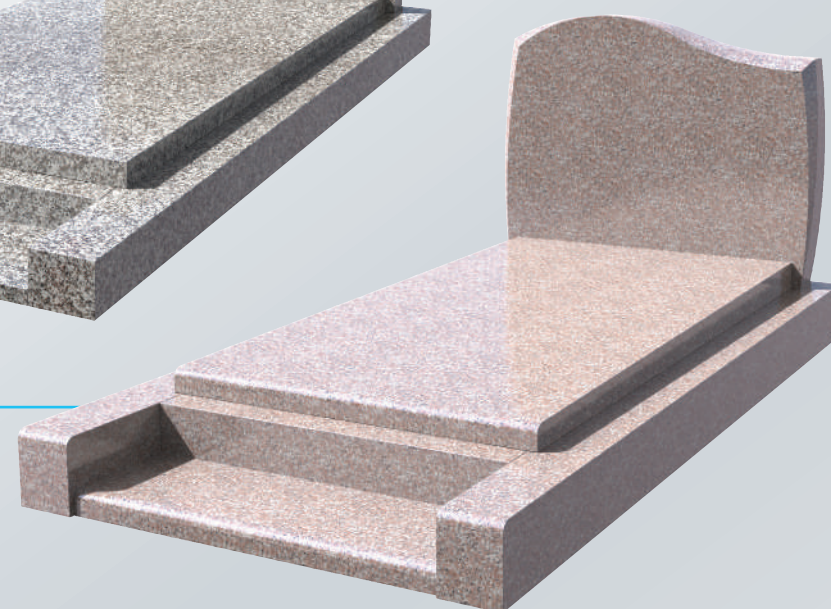

# ROC ECLERC

Parce que la vie est déjà assez chère !

**1695 €**

**GALIEN**

Réf. ECO-3289  
Granit Bahama Blue

**950 €**

**CÉSAR**

Réf. P214DRR  
Granit Tarn Moyen

**1395 €**

**ALCIBIADE**

Réf. ROC-S10S4\*  
Granit Hortensia

Sélection prix  
**Toussaint**

du 24 septembre au 4 novembre 2018\*

**2095 €**

**MÉNÉLAS**

Réf. 3354  
Granit Lunarose

**3195 €**

**ÉOLE**

Réf. 3355N  
Granit Everest &  
Noir Fin

**2195 €**

**TYBALT**

Réf. ECO-3304  
Granit Himalaya

**3295 €**

**ARGOS**

Réf. 3352N  
Granit Juparana Rose &  
Noir Fin

**roc-eclerc.fr**

**Pompes Funèbres • Marbrerie • Contrat obsèques**

\* Offre valable du 24 septembre au 04 novembre 2018 dans la limite des stocks disponibles uniquement dans les magasins ROC ECLERC participant à l'opération - Prix maximum conseillé sur la base d'un monument aux dimensions 100 x 200 cm hors semelle, gravure et pose - Voir conditions de l'offre en magasin - Sous réserve d'erreurs typographiques. Photos non contractuelles. GROUPE ROC ECLERC, SAS au capital de 8 270 000 € - RCS Paris 481 448 249 - Orias : 07033440 - Tour Maine Montparnasse, 33 avenue du Maine 75015 Paris - Crédit photo : Sottile Funéraire.